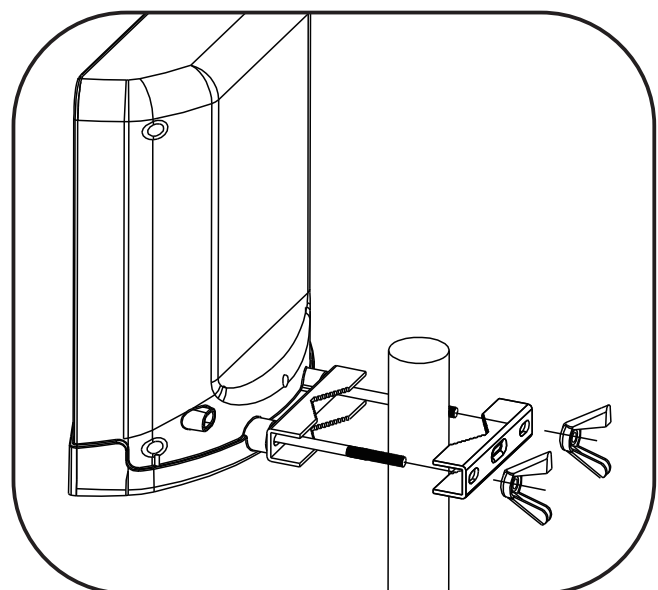

FS1500

5G/4G/LTE/3G/GSM/WiFi
MIMO-paneeliantenni

Tekniset tiedot

Taajuusalue, MHz	698-960/1710-2700/ 3400-3800/4800-5000
VSWR	3
Impedanssi, Ohmi	50
Vahvistus, dBi	4/5/6/6
Polarisaatio	Pysty tai vaaka
Horizontaalinen suuntakuvio -3dB, astetta	360
Vertikaalinen suuntakuvio -3dB, astetta	120
Erotusvaimennus (ant 1 ja 2), dB	> 20
Maksimi teho., W	100
Liitin	2x SMA-uros
Kaapelin pituus, m	2
Mitat, mm	215 x 200 x 70
Paino, kg	1
Radomin materiaali	PVC (valkoinen)
Toimintalämpötila, °C	-40 ~ +60
Ylijännitesuojaus	DC-maadoitus

Asennusohje

FINNSAT
www.finnsat.fi