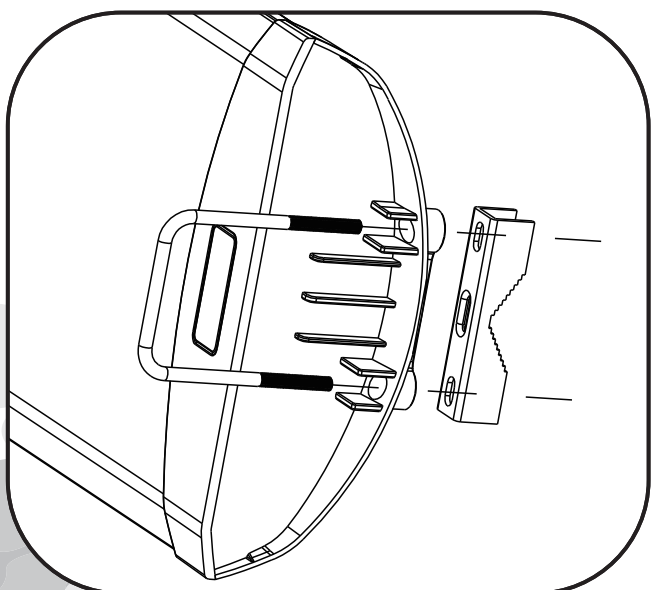

FS1500

5G/4G/LTE/3G/GSM/WiFi
MIMO-paneeliantenni

Tekniset tiedot

Taajuusalue, MHz	698-960/1710-2700/ 3400-3800/4800-5000
VSWR	3
Impedanssi, Ohmi	50
Vahvistus, dBi	4/5/6/6
Polarisaatio	Pysty tai vaaka
Horizontaalinen suuntakuvio -3dB, astetta	360
Vertikaalinen suuntakuvio -3dB, astetta	120
Erotusvaimennus (ant 1 ja 2), dB	> 20
Maksimi teho., W	100
Liitin	2x SMA-uros
Kaapelin pituus, m	2
Mitat, mm	215 x 200 x 70
Paino, kg	1
Radomin materiaali	PVC (valkoinen)
Toimintalämpötila, °C	-40 ~ +60
Ylijännitesuojaus	DC-maadoitus

Asennusohje

FINNSAT
www.finnsat.fi